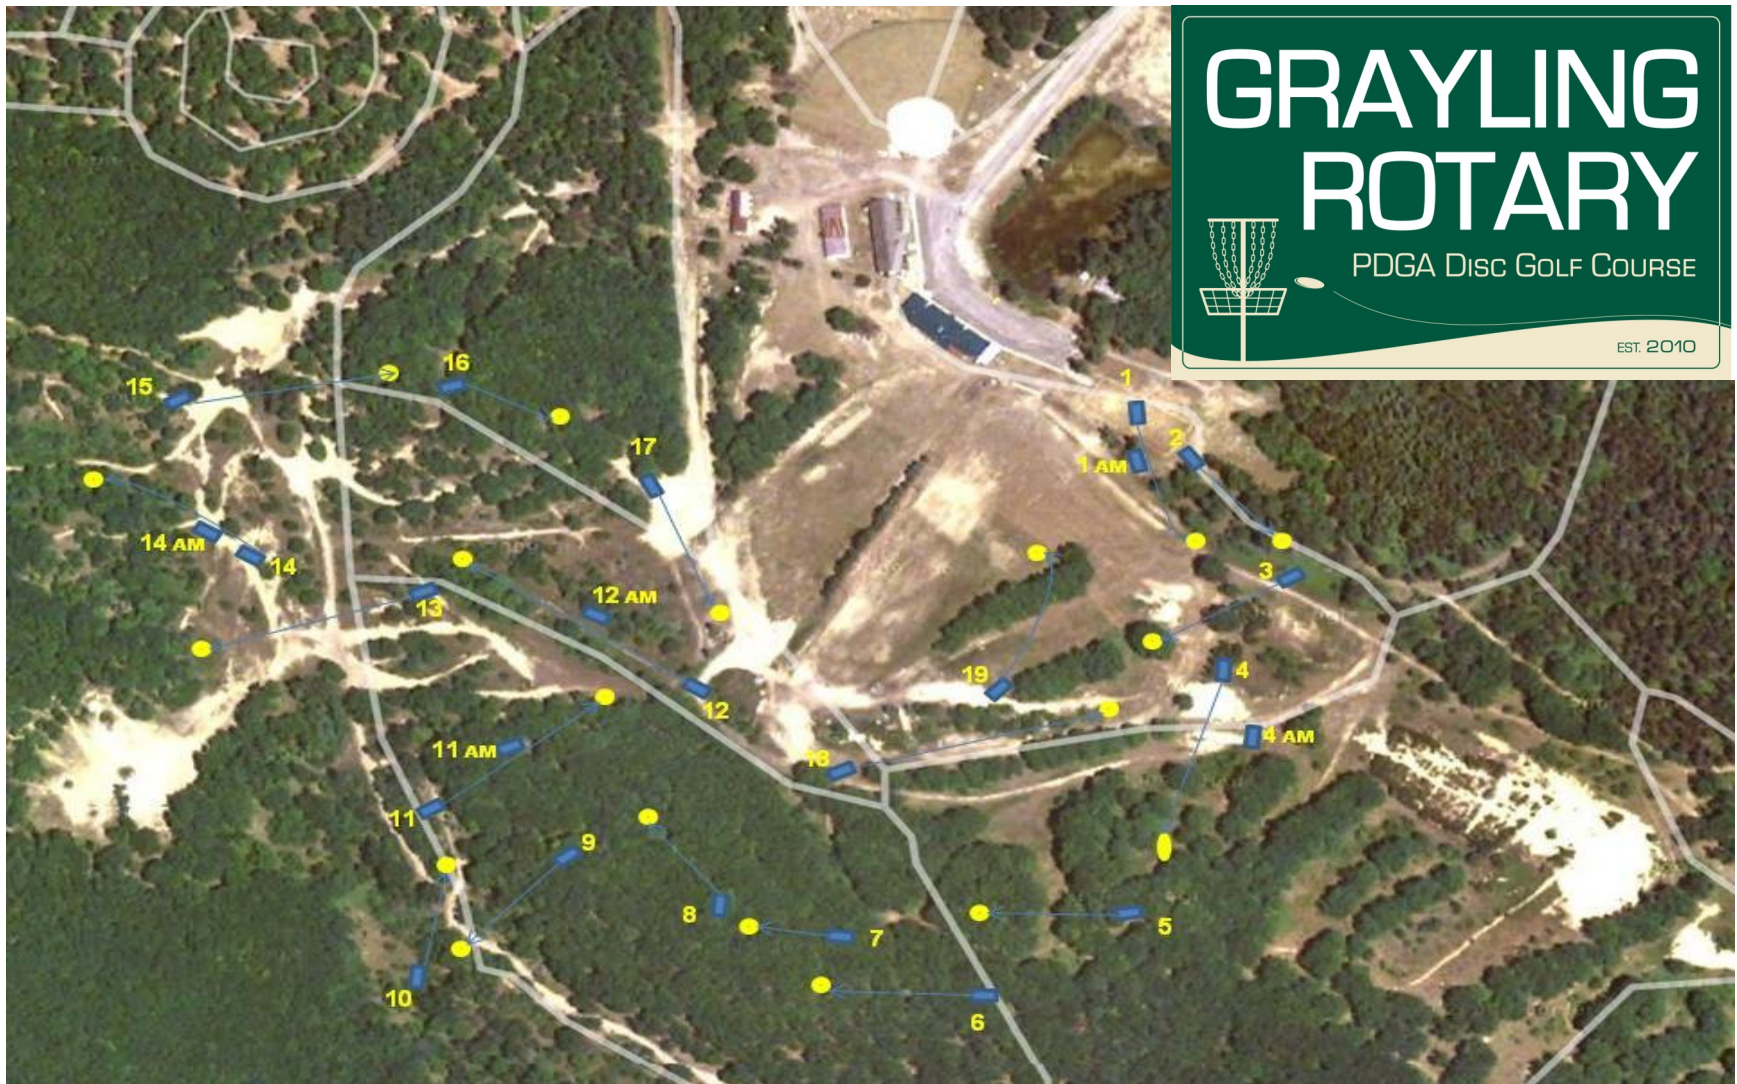

GRAYLING ROTARY

PDGA Disc GOLF COURSE

EST. 2010

Hole	1	2	3	4	5	6	7	8	9	10	11	12	13	14	15	16	17	18	19	Total
Feet (Long)	367	255	290	323	317	270	228	235	320	302	369	563	480	450	364	181	293	589	343	6539
Feet (Short)	280	255	290	212	317	270	228	235	320	302	181	238	480	250	364	181	293	589	343	5628